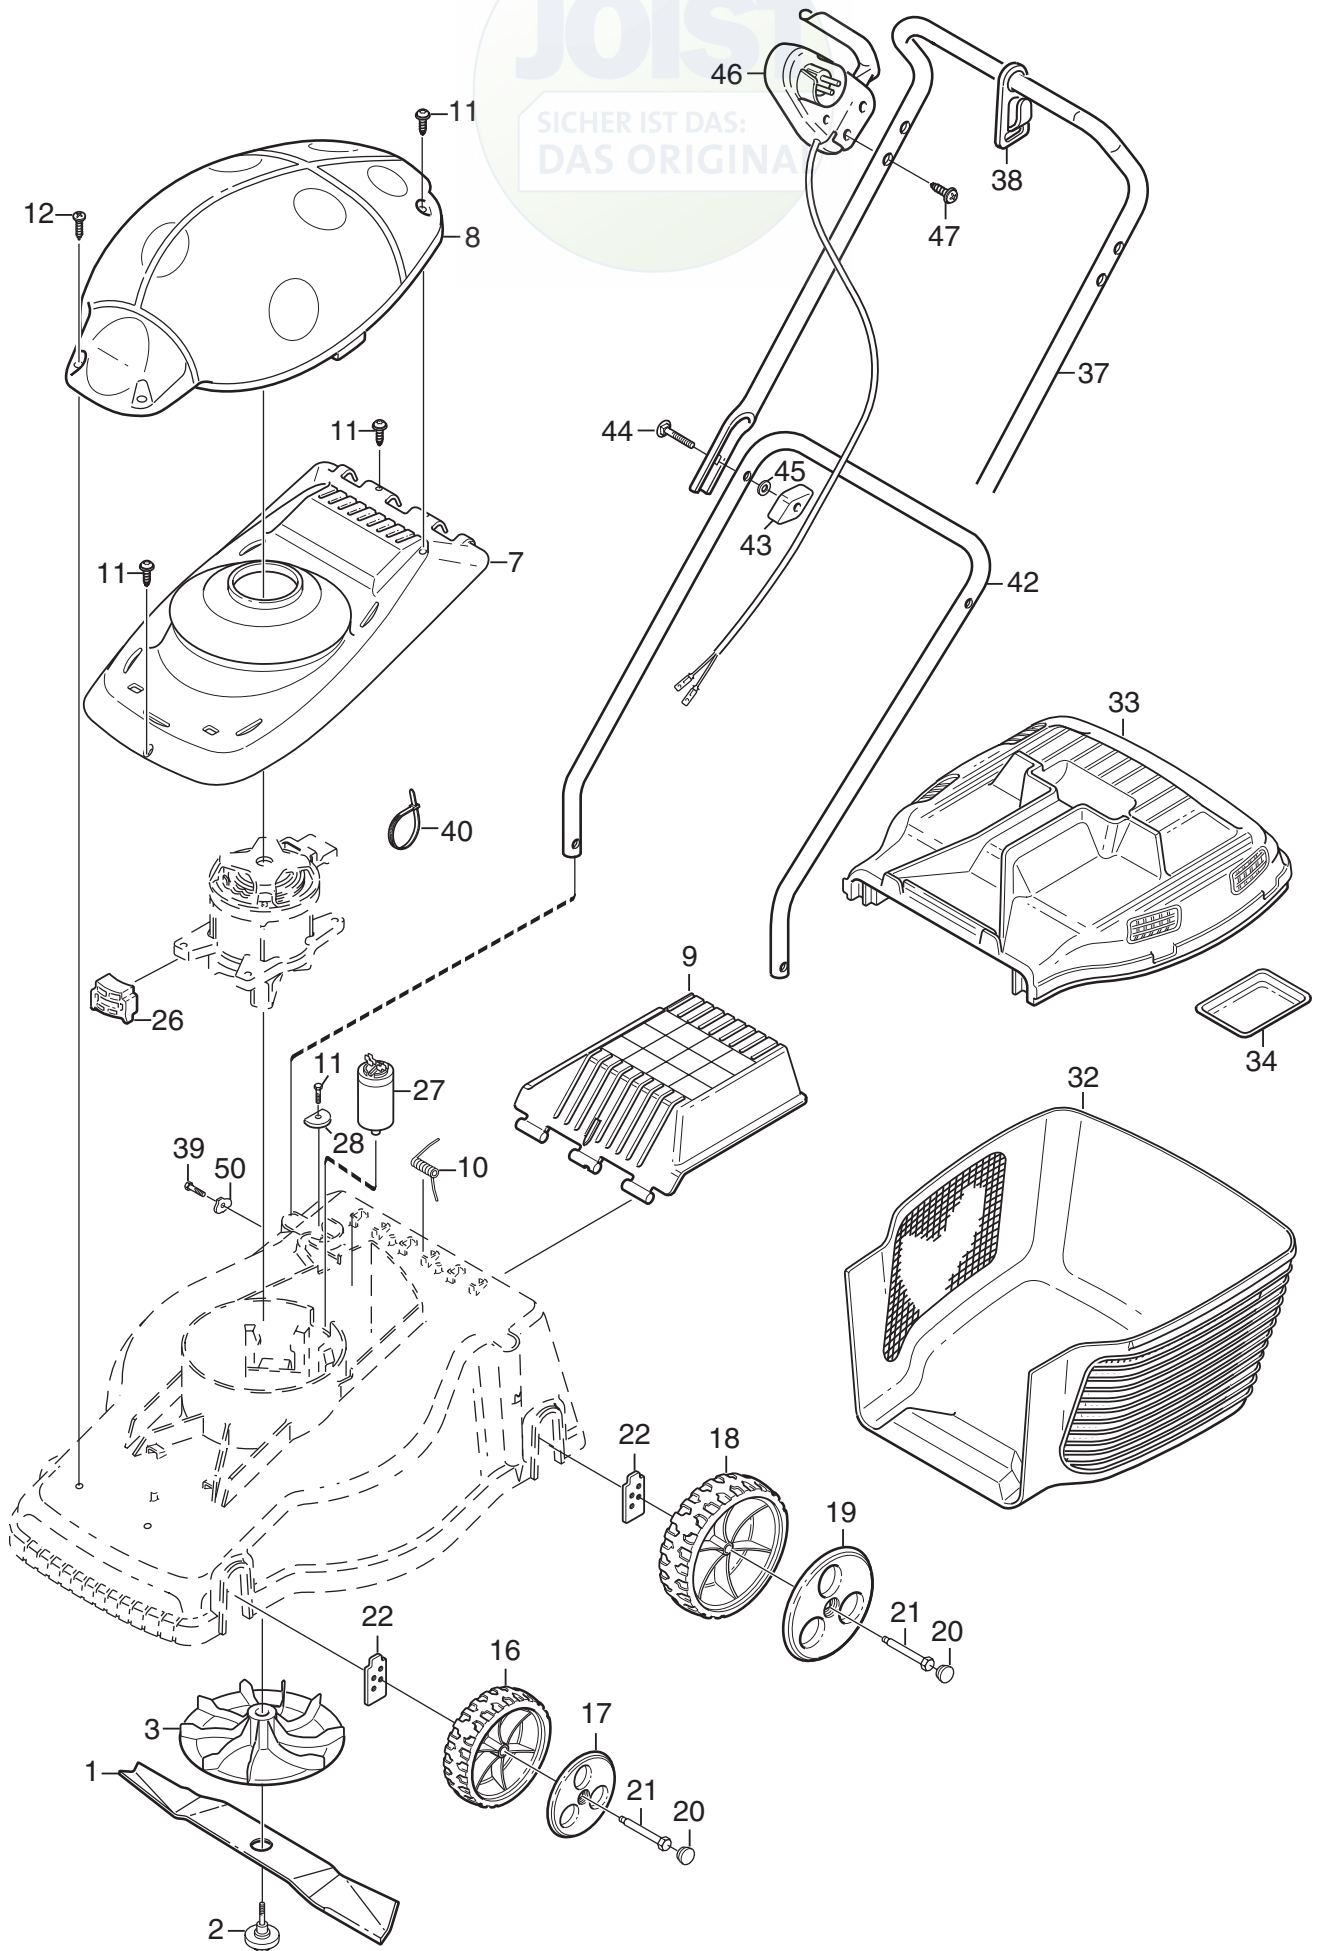

JOIST
SICHER IST DAS:
DAS ORIGINAL

B051

Ausgabe Issue 2003- 1		Bild Nr Picture No B051		VARIOLUX 33 EM		VARIOLUX 33 EM		Seite Page 32	
Pos. Fig.	Anzahl/Quantity			Artikel Nr. Part No	Bezeichnung	Description	Satz Kit	Anmerkung Notes	
	4615 4619	4616	4620						
1	1	1	2	1111-9700-01	Messer.....	Blade.....			
2	1	1	1	1111-9714-01	Messerbolzen	Blade bolt.....			
3	1	1	1	1111-3137-01	Ventilator/Messerhalt.....	Fan/blade holder			
7	1	1	1	1111-2750-02	Motorendeckel- Untere	Low.motor cover-bl.....			
8	1	1	1	1111-3386-02	Motorendeckel- rot	Motor cover- red			
9	1	1	1	1111-3284-02	Klappe- schwarz	Flap- black.....			
10	1	1	1	1111-2789-01	Feder	Spring			
11	6	6	6	9838-9110-12	Schraube	Screw.....			
12	2	2	2	9840-7822-16	Schraube	Screw.....			
16	2	2	2	1111-2762-01	Rad	Wheel.....			
17	2	2	2	1111-2763-05	Nabenkapsel- grau.....	Hub cap- grey.....			
18	2	2	2	1111-3199-01	Rad.....	Wheel.....			
19	2	2	2	1111-3200-05	Nabenkapsel- grau	Hub cap- grey.....			
20	4	4	4	1111-2756-05	Radzentrum- grau.....	Wheel cup- grey			
21	4	4	4	1111-2788-01	Ansatzbolzen	Shoulder bolt			
22	4	4	4	1111-2767-01	Radhalter	Wheel attachment			
26	4	4	4	1111-2757-01	Motorenhalter.....	Motor attachment			
27	1	1	1	9400-0265-00	Kondensator (16 uF)	Condensor (16 uF)			
28	1	1	1	1111-2765-00	Scheibe.....	Washer.....			
32	1	1	1	1111-2760-02	Grasbehälter- Untert.	Lower collector- black.....			
33	1	1	1	1111-2758-02	Grasbehälter- Obert.	Top collector- black			
34	1	1	1	1111-2764-01	Deckel.....	Cover			
37	1	1	1	1117-3272-01	Führungsholm- Obert.	Handle upper part			
38	1	1	1	9579-0009-00	• Kabelhalter.....	• Cable restrainer		Inkl. 38	
39	2	2	2	9846-7916-16	Schraube	Screw.....			
40	3	3	3	9579-0008-00	Kabelhalter.....	Cable holder			
42	1	1	1	1111-3142-01	Führungsholm- Untert.	Handle- lower part.....			
43	2	2	2	1111-0035-01	Verriegelungsrads	Locking knob			
44	2	2	2	9899-3545-12	Schraube	Screw.....			
45	2	2	2	9699-0025-02	Scheibe.....	Washer.....			
46	1		1	1117-1123-01	Schalter	Switch.....			
46		1		1117-1123-03	Schalter	Switch.....			
47	2	2	2	9836-9225-12	Schraube	Screw.....		Die Schweiz	
50	2	2	2	1111-3136-02	Scheibe.....	Washer.....			